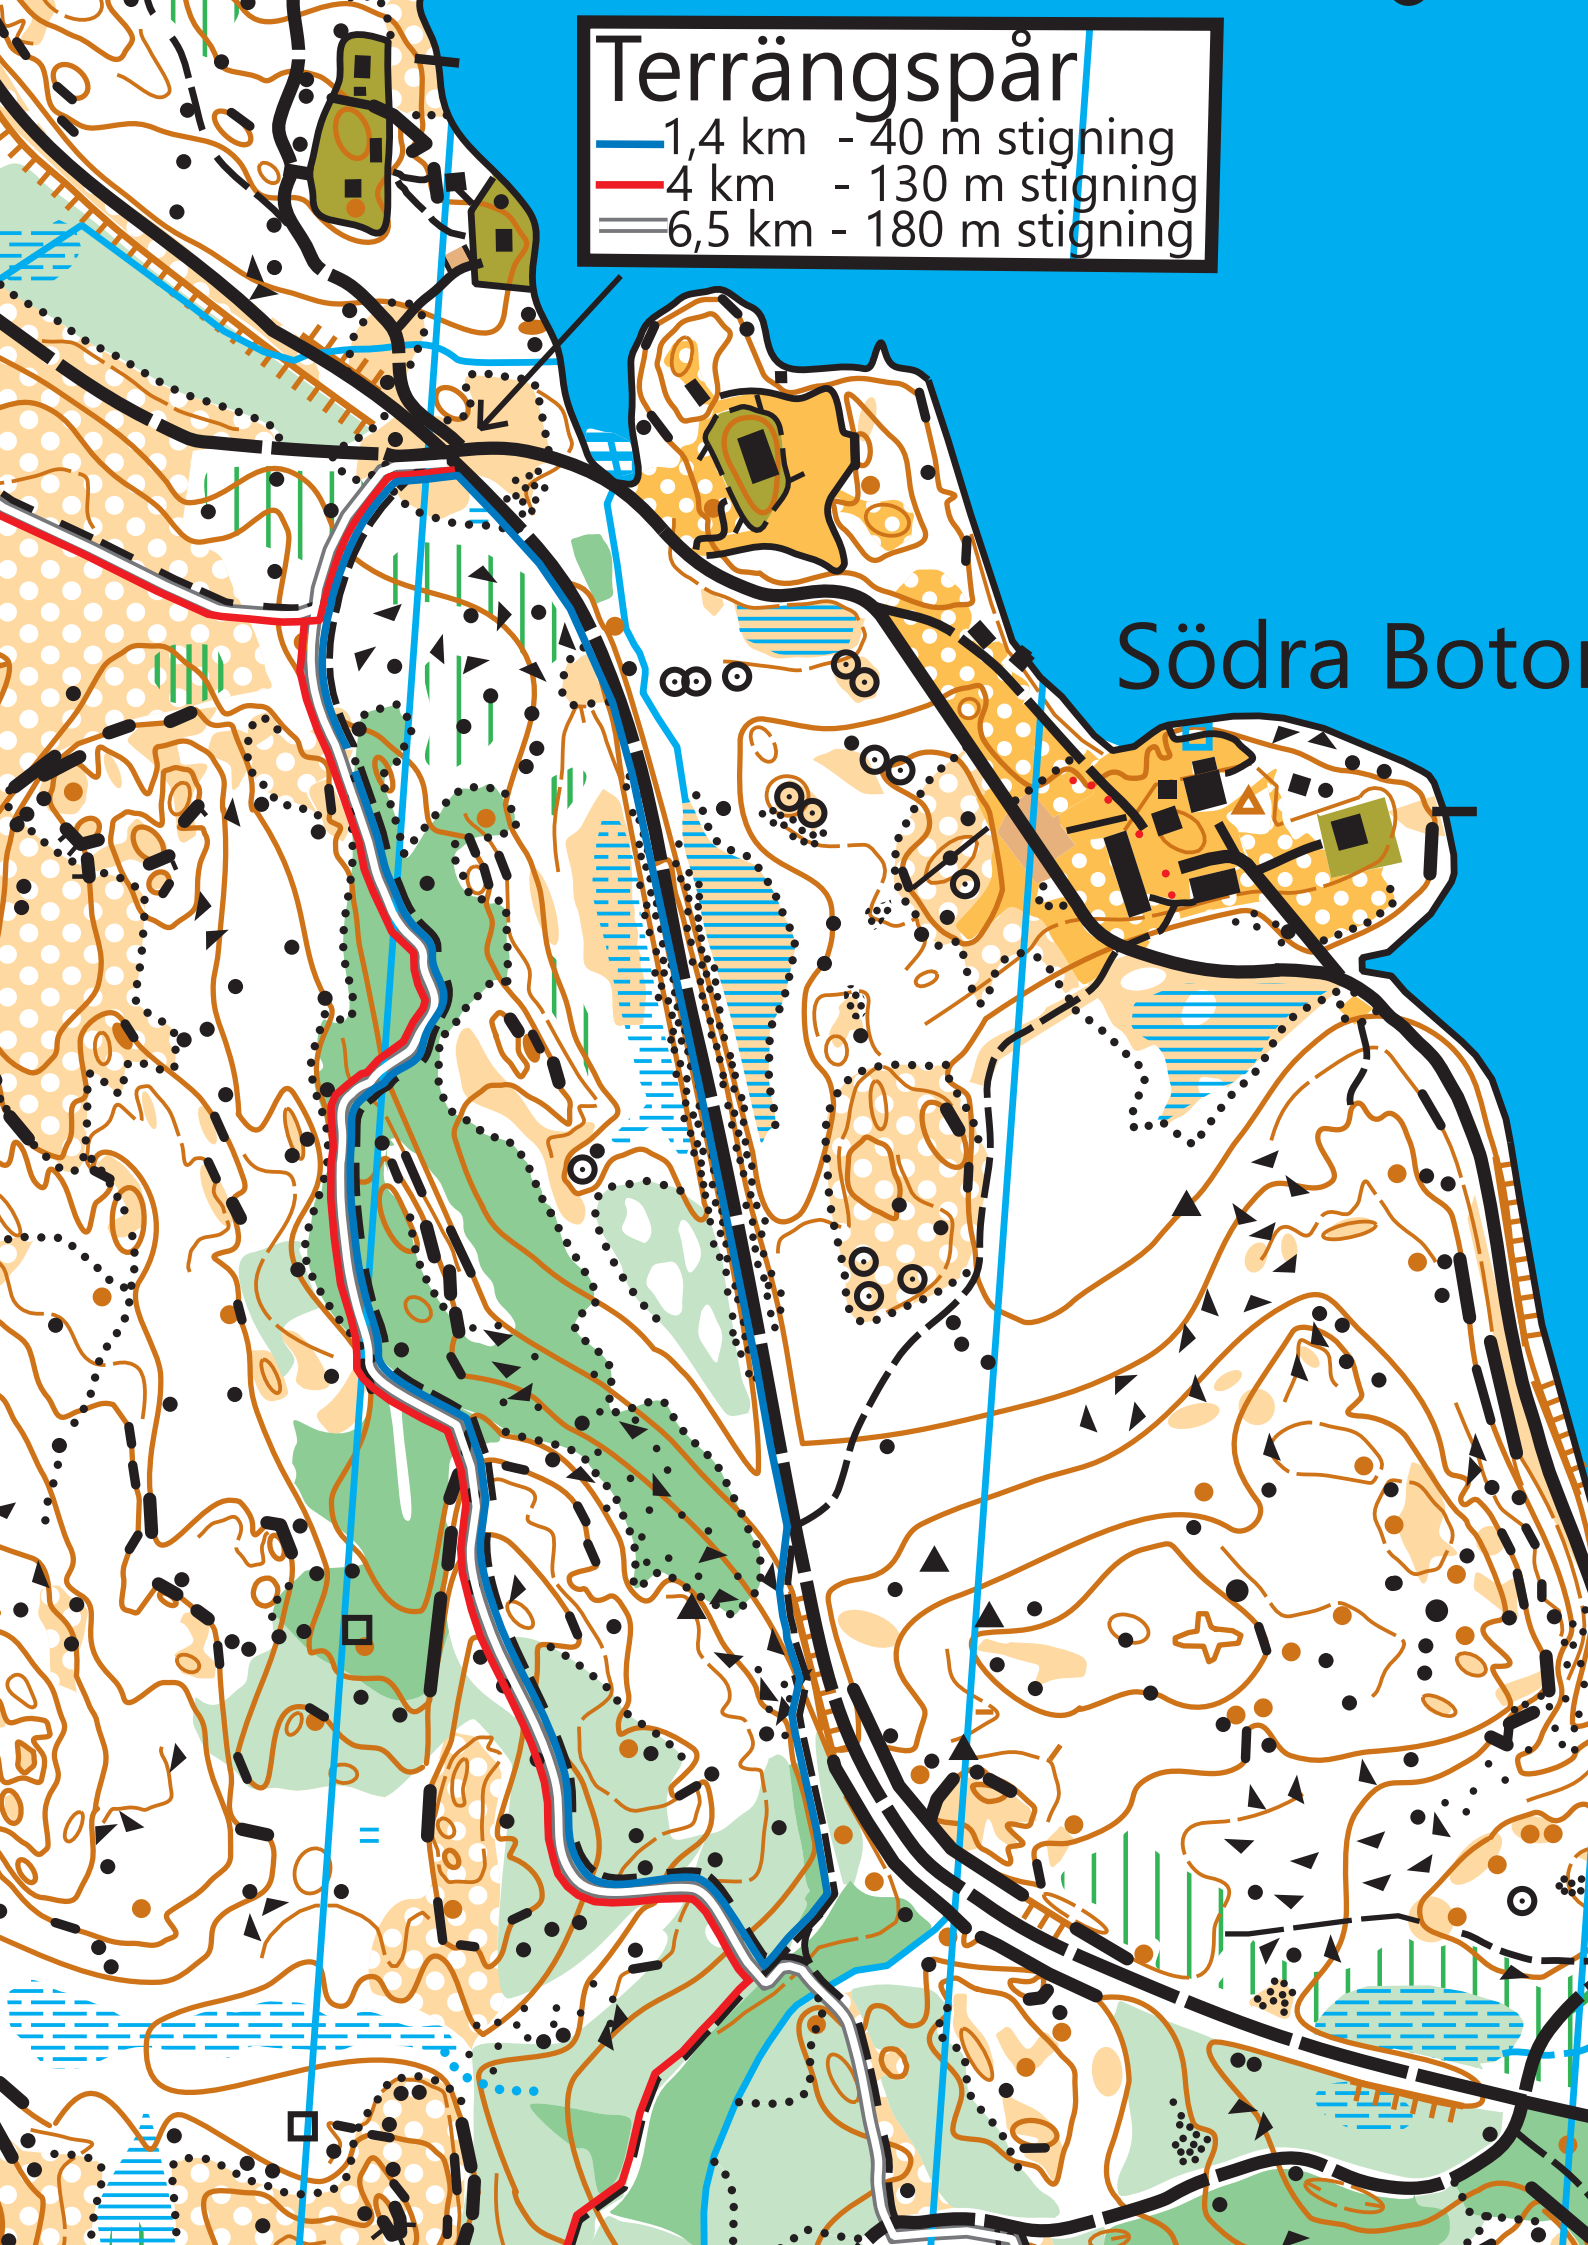

Terrängspår

- 1,4 km - 40 m stigning
- 4 km - 130 m stigning
- 6,5 km - 180 m stigning

Södra Boton