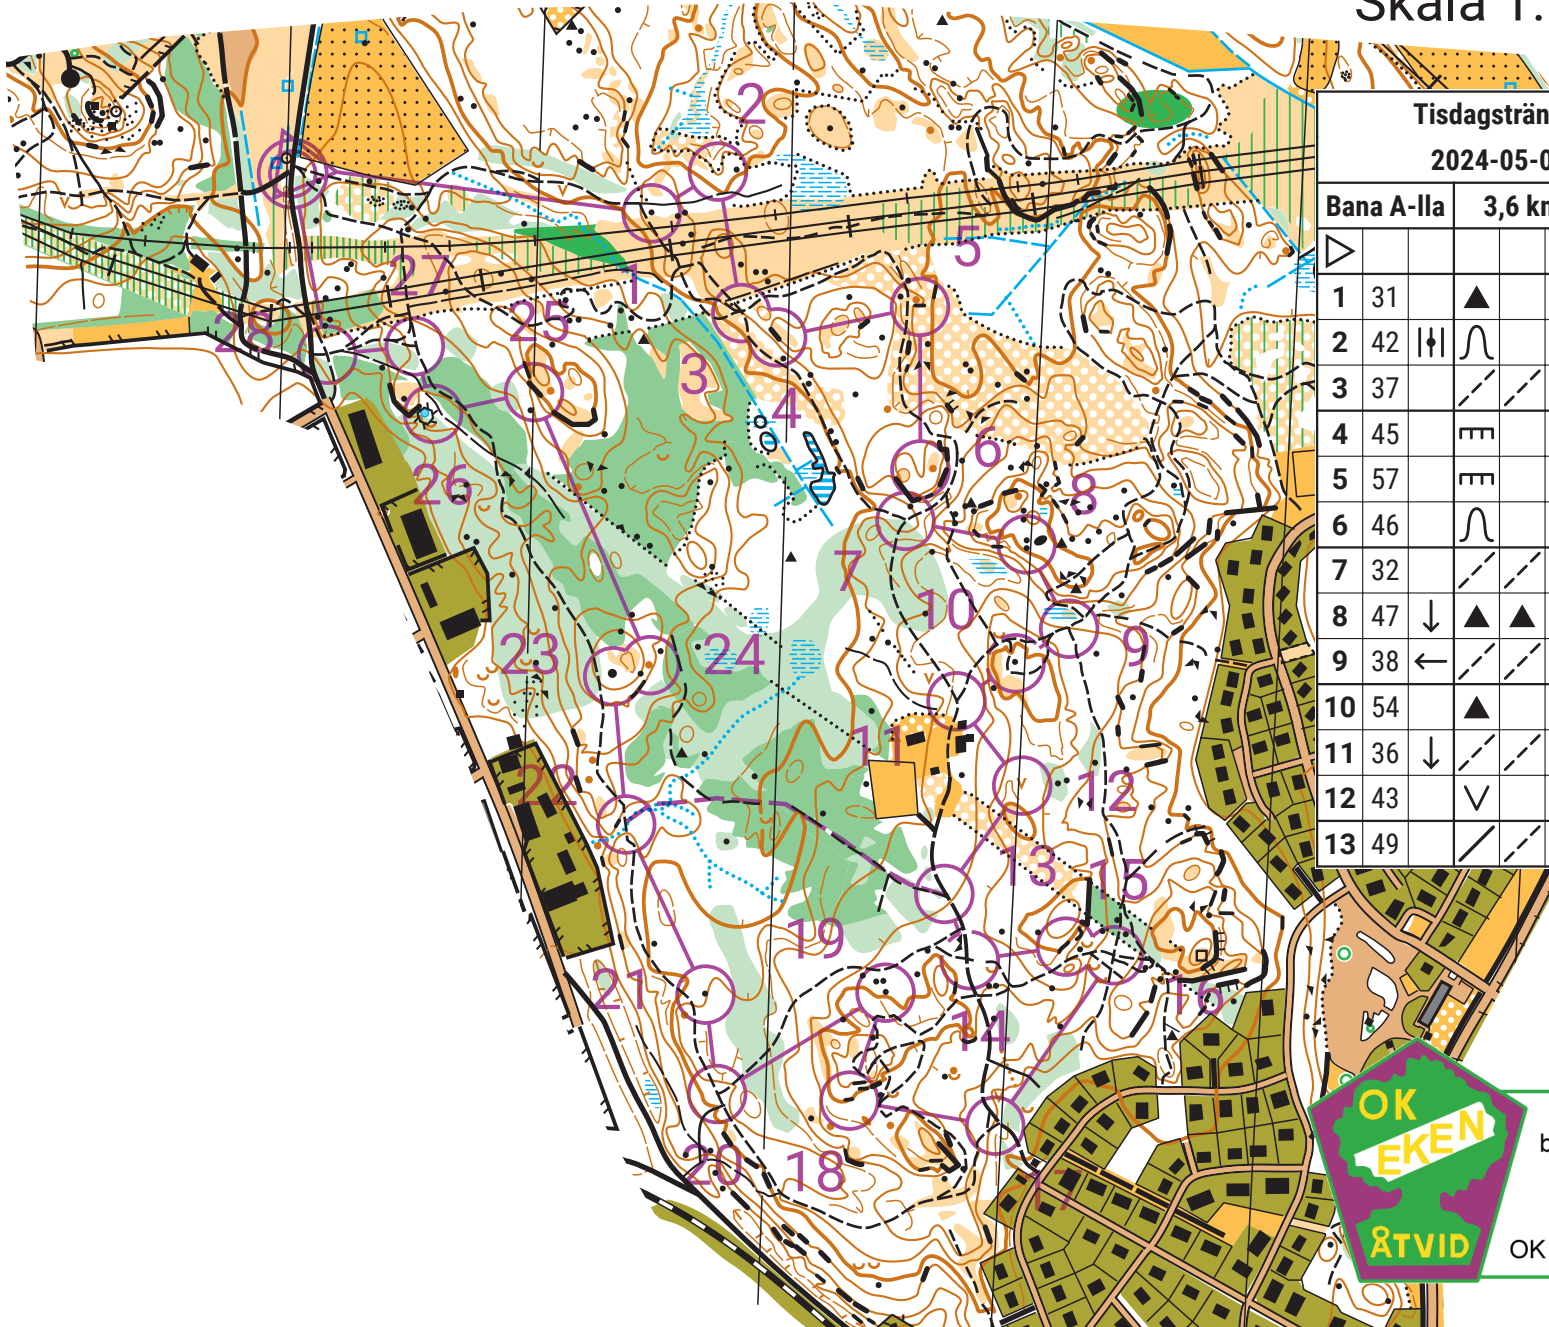

Hallaholm Åtvidaberg

Skala 1:7500

Tisdagstråning				
2024-05-07				
Bana A-lla		3,6 km		
Start	End	Start	End	Start
1	31	▲	1,3	○
2	42			
3	37	/ /	X	
4	45	≡	4,5	└
5	57	≡	2,5	└
6	46	∩		
7	32	/ /	Y	
8	47	↓ ▲	1,3 1,8	≡
9	38	←	/ /	Y
10	54	▲	1,8	○
11	36	↓	/ /	Y
12	43	∨	1,0	
13	49	/ /	Y	

14	55	/ /	X	
15	39	≡		└
16	53	↑	/ /	X
17	41	/ /	Y	
18	56	≡	2,5	└
19	33	↓ ▲	2,1	○
20	48	↑	/ /	Y
21	50	▲	1,0	○
22	34	/ /	X	
23	44	▲	4,0	○
24	51	•		○
25	52	≡	2,8	└
26	40	↗		○
27	35	↓	/ /	Y
28	100	/ /	X	

○ 180 m ○