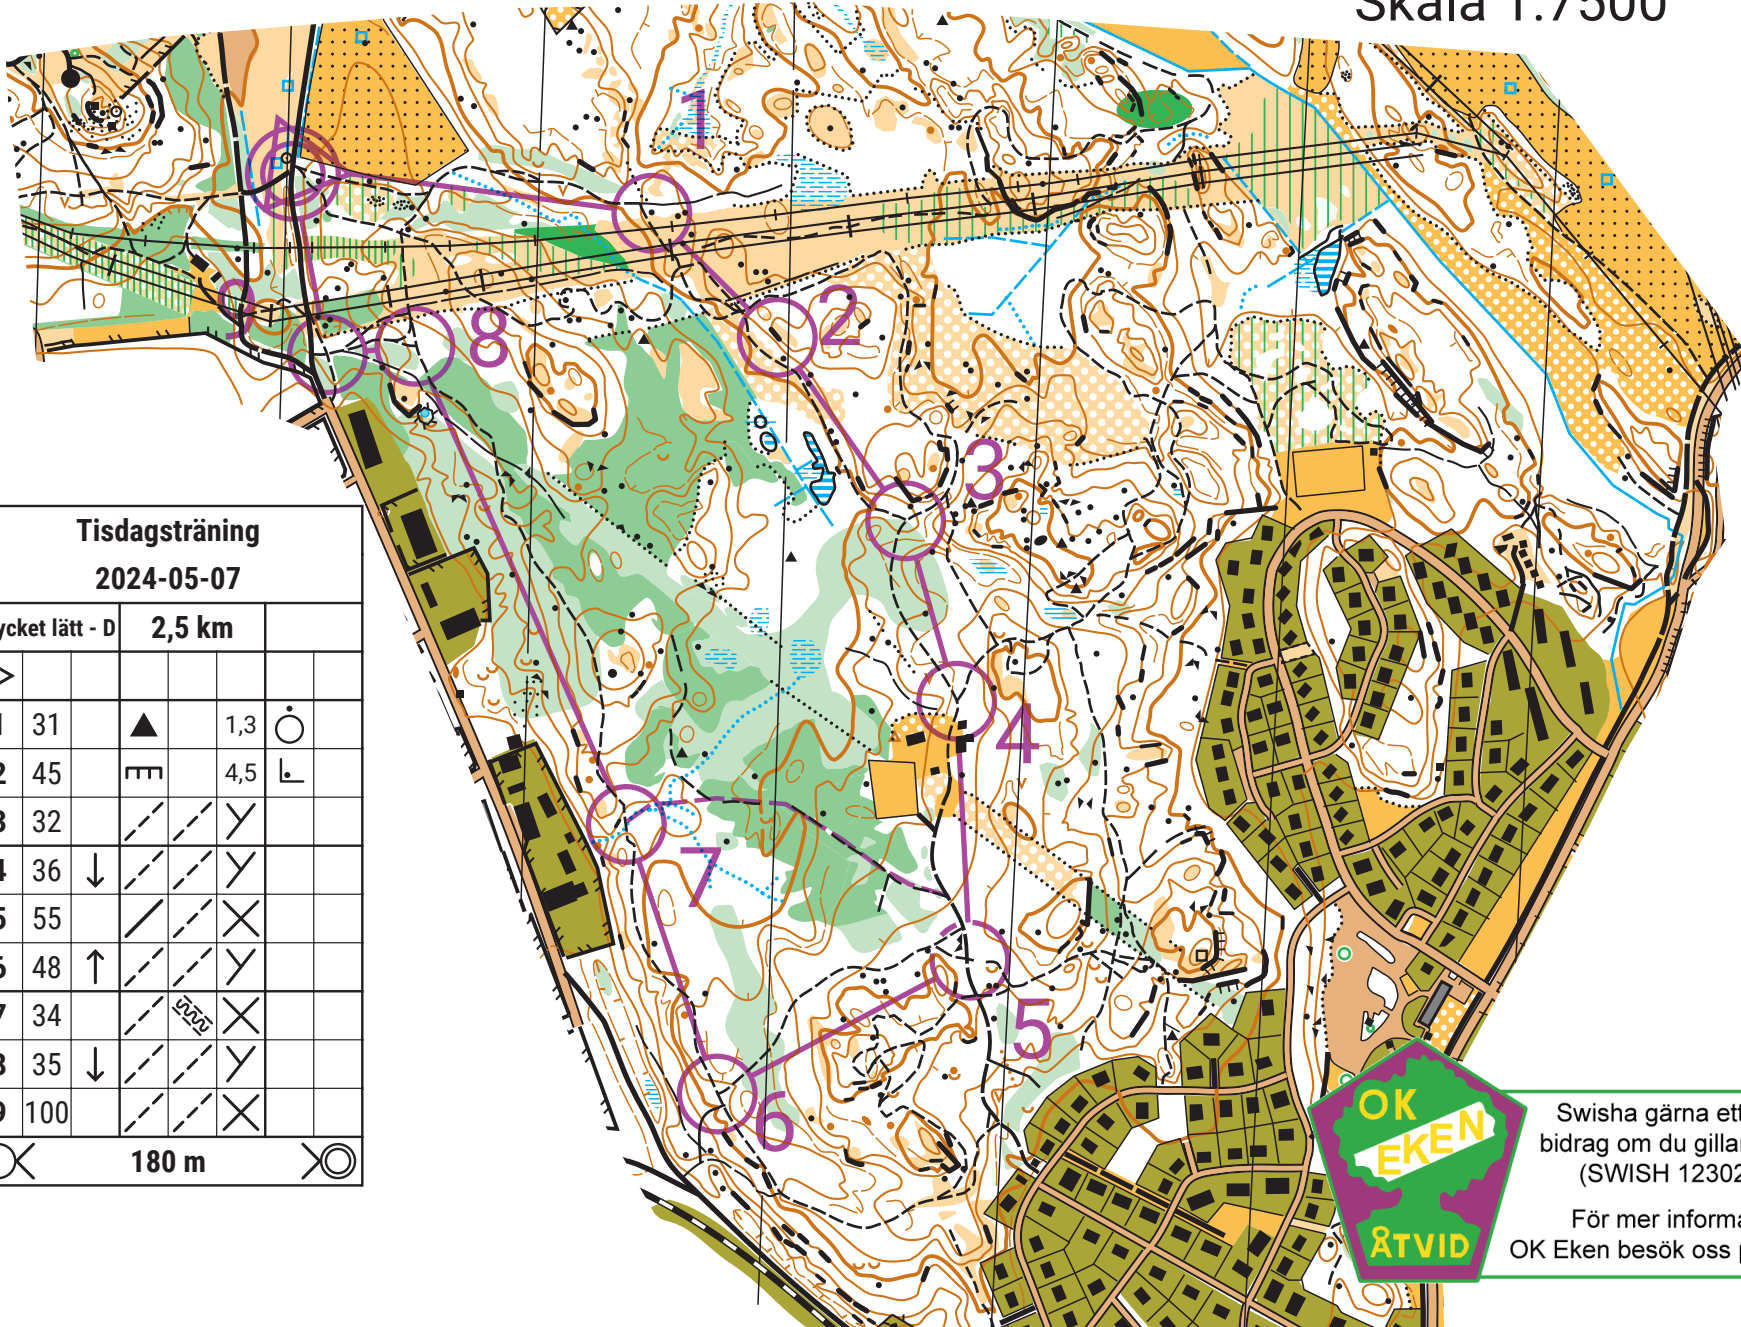

# Hallaholm Åtvidaberg

Skala 1:7500

Tisdagsträning				
2024-05-07				
Mycket lätt - D		2,5 km		
1	31	▲	1,3	○
2	45	▬▬▬	4,5	◡
3	32	▬▬▬	Y	
4	36	↓	▬▬▬	Y
5	55	▬▬▬	X	
6	48	↑	▬▬▬	Y
7	34	▬▬▬	X	
8	35	↓	▬▬▬	Y
9	100	▬▬▬	X	
		180 m		