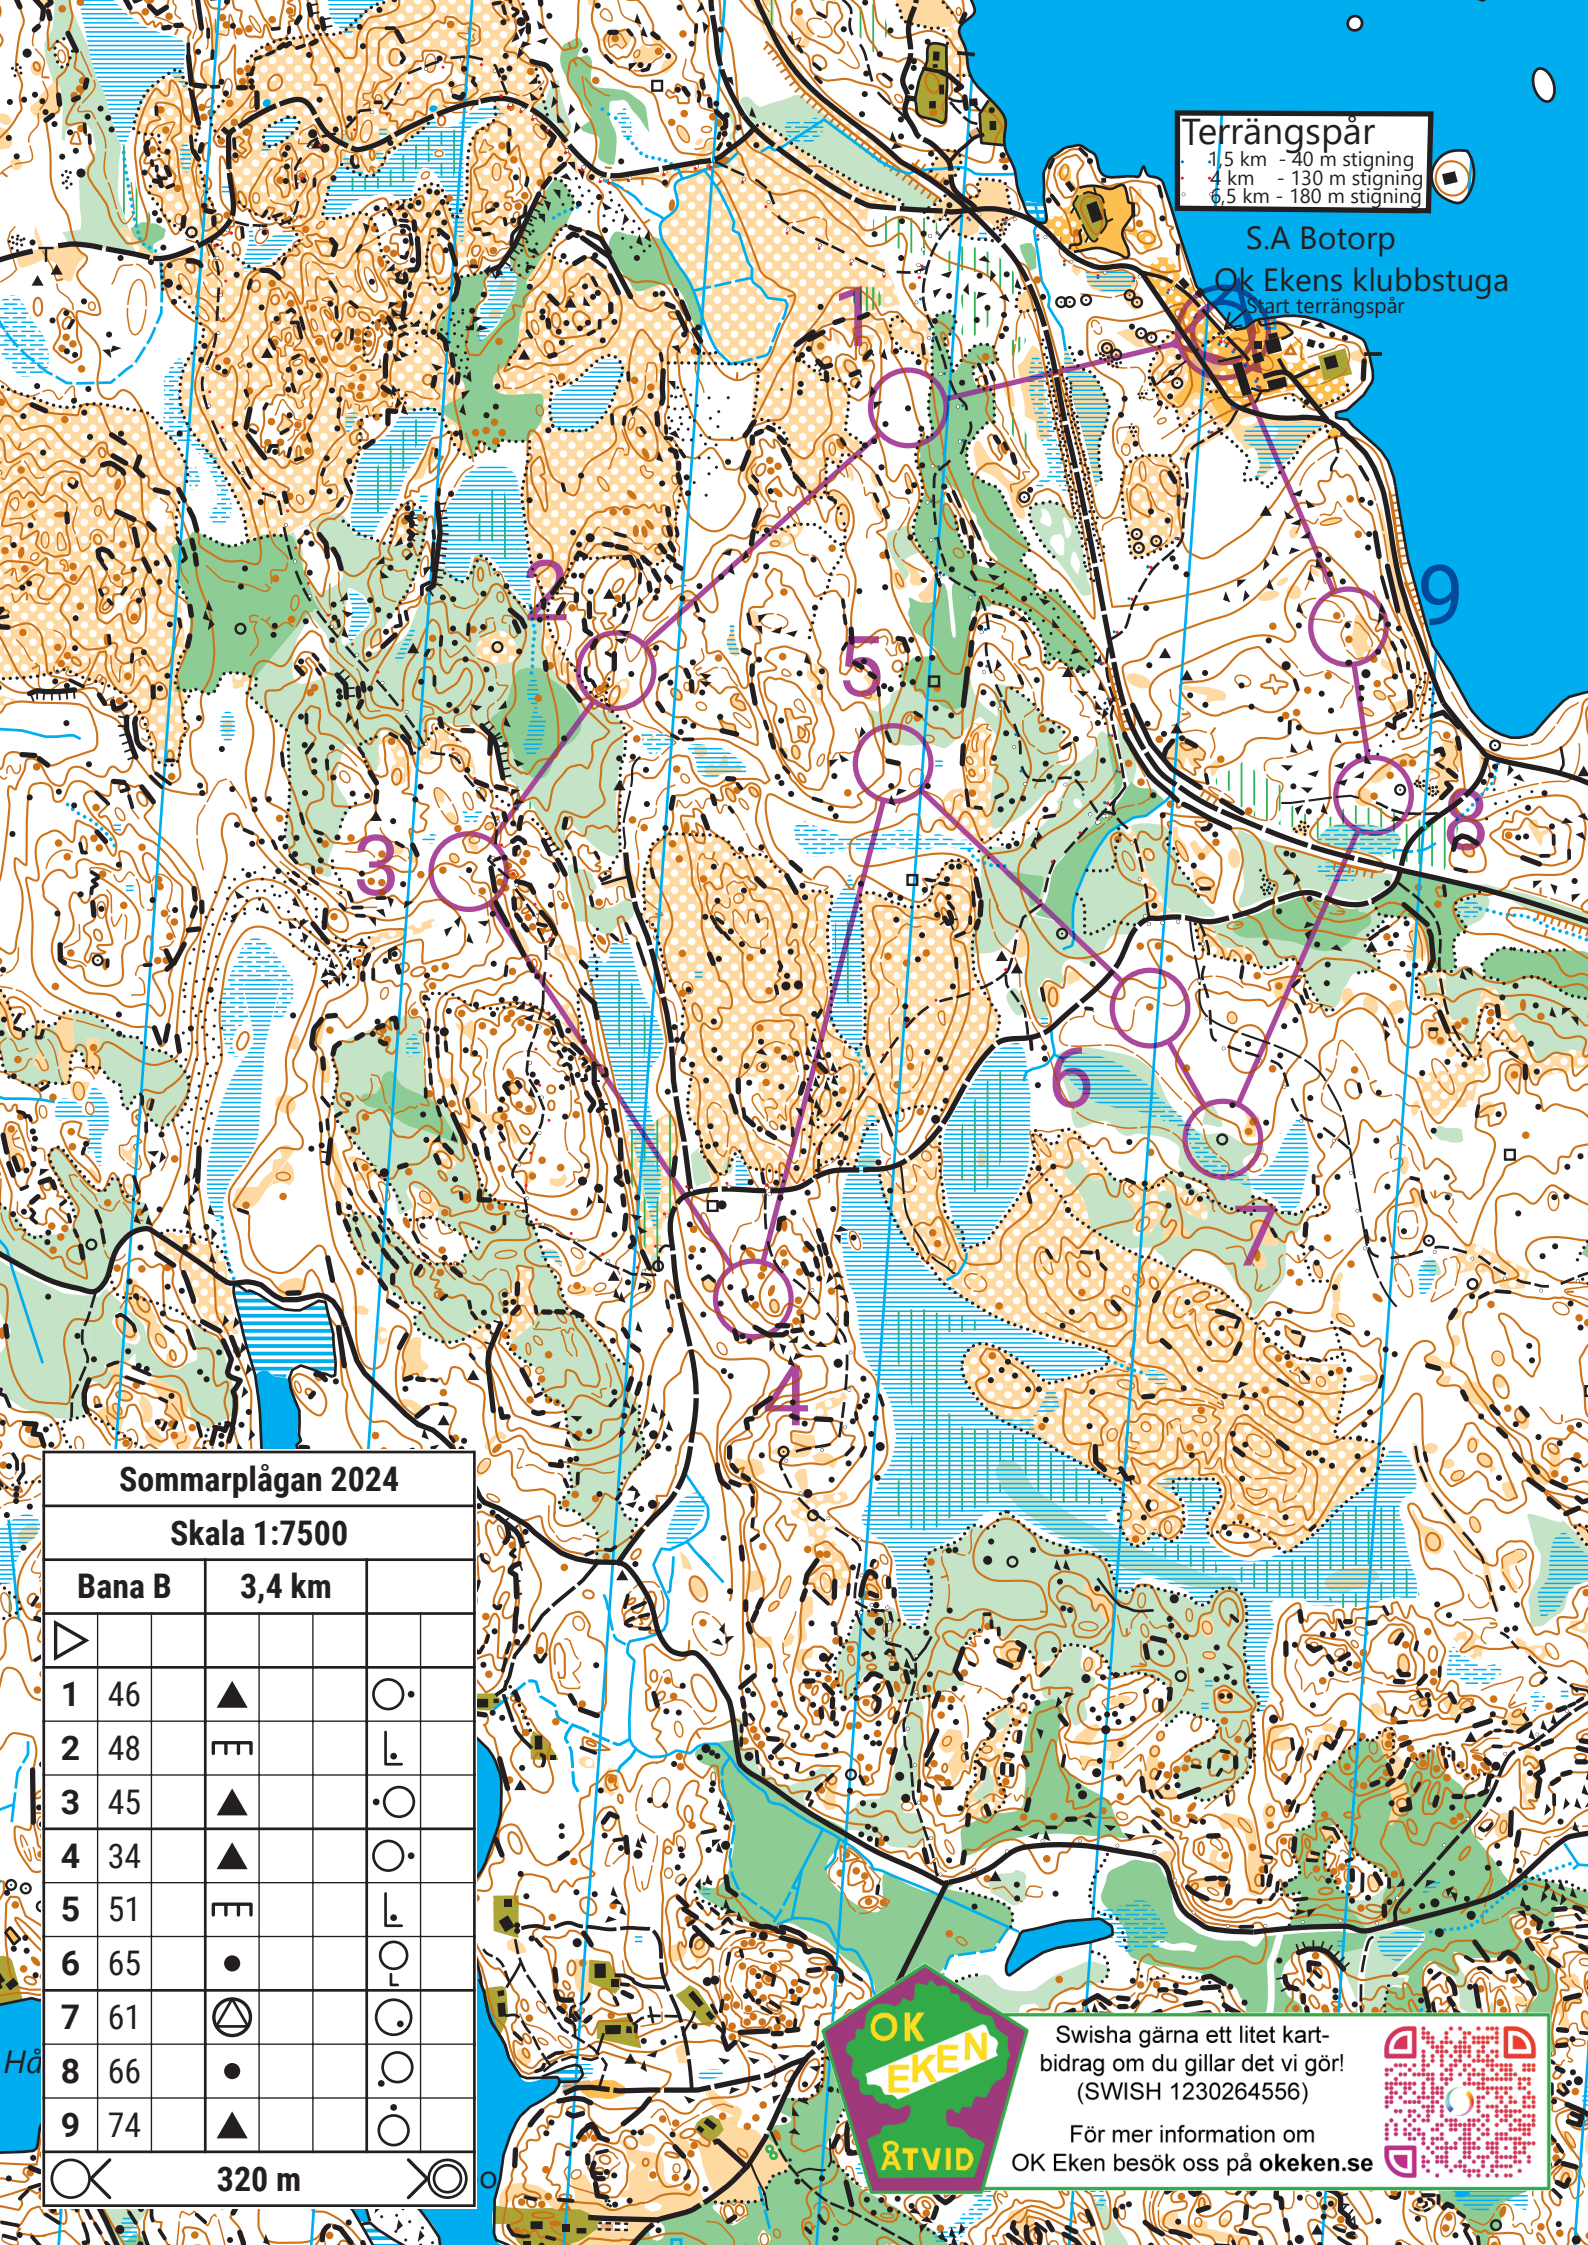

Terrängspår
 1,5 km - 40 m stigning
 4 km - 130 m stigning
 6,5 km - 180 m stigning

S.A Botorp
 Ök Eken klubbstuga
 Start terrängspår

Sommarplågan 2024				
Skala 1:7500				
Bana B		3,4 km		
▽				
1	46	▲		○
2	48	≡		○
3	45	▲		○
4	34	▲		○
5	51	≡		○
6	65	●		○
7	61	⊕		○
8	66	●		○
9	74	▲		○
○	320 m			○

Swisha gärna ett litet kartbidrag om du gillar det vi gör!
 (SWISH 1230264556)

För mer information om ÖK Eken besök oss på okeken.se