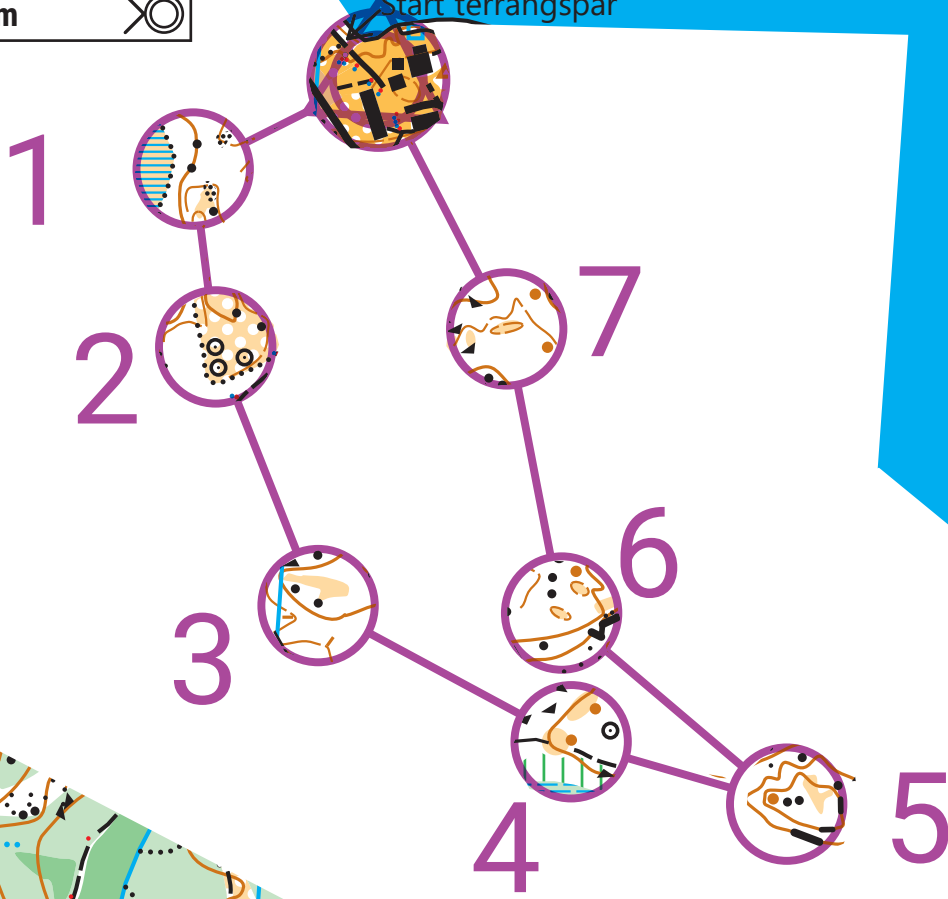

Teknikträning_v22					
Skala 1:5000					
Kompasssträng		1,3 km			
▷		/	/	Y	
1	52	▲			○
2	56	⊙			⊙
3	34	▲			○
4	66	●			○
5	54	▲			○
6	44	○	—		⊙
7	43	○			⊙
○	190 m				⊙

**Terrängspår**

- 1,5 km - 40 m stigning
- 4 km - 130 m stigning
- 6,5 km - 180 m stigning

S.A Botorp  
 Ok Ekens klubbstuga  
 Start terrängspår

Övre Virk

Swisha gärna ett litet kartbidrag om du gillar det vi gör!  
 (SWISH 1230264556)

För mer information om OK Eken besök oss på [oeken.se](http://oeken.se)