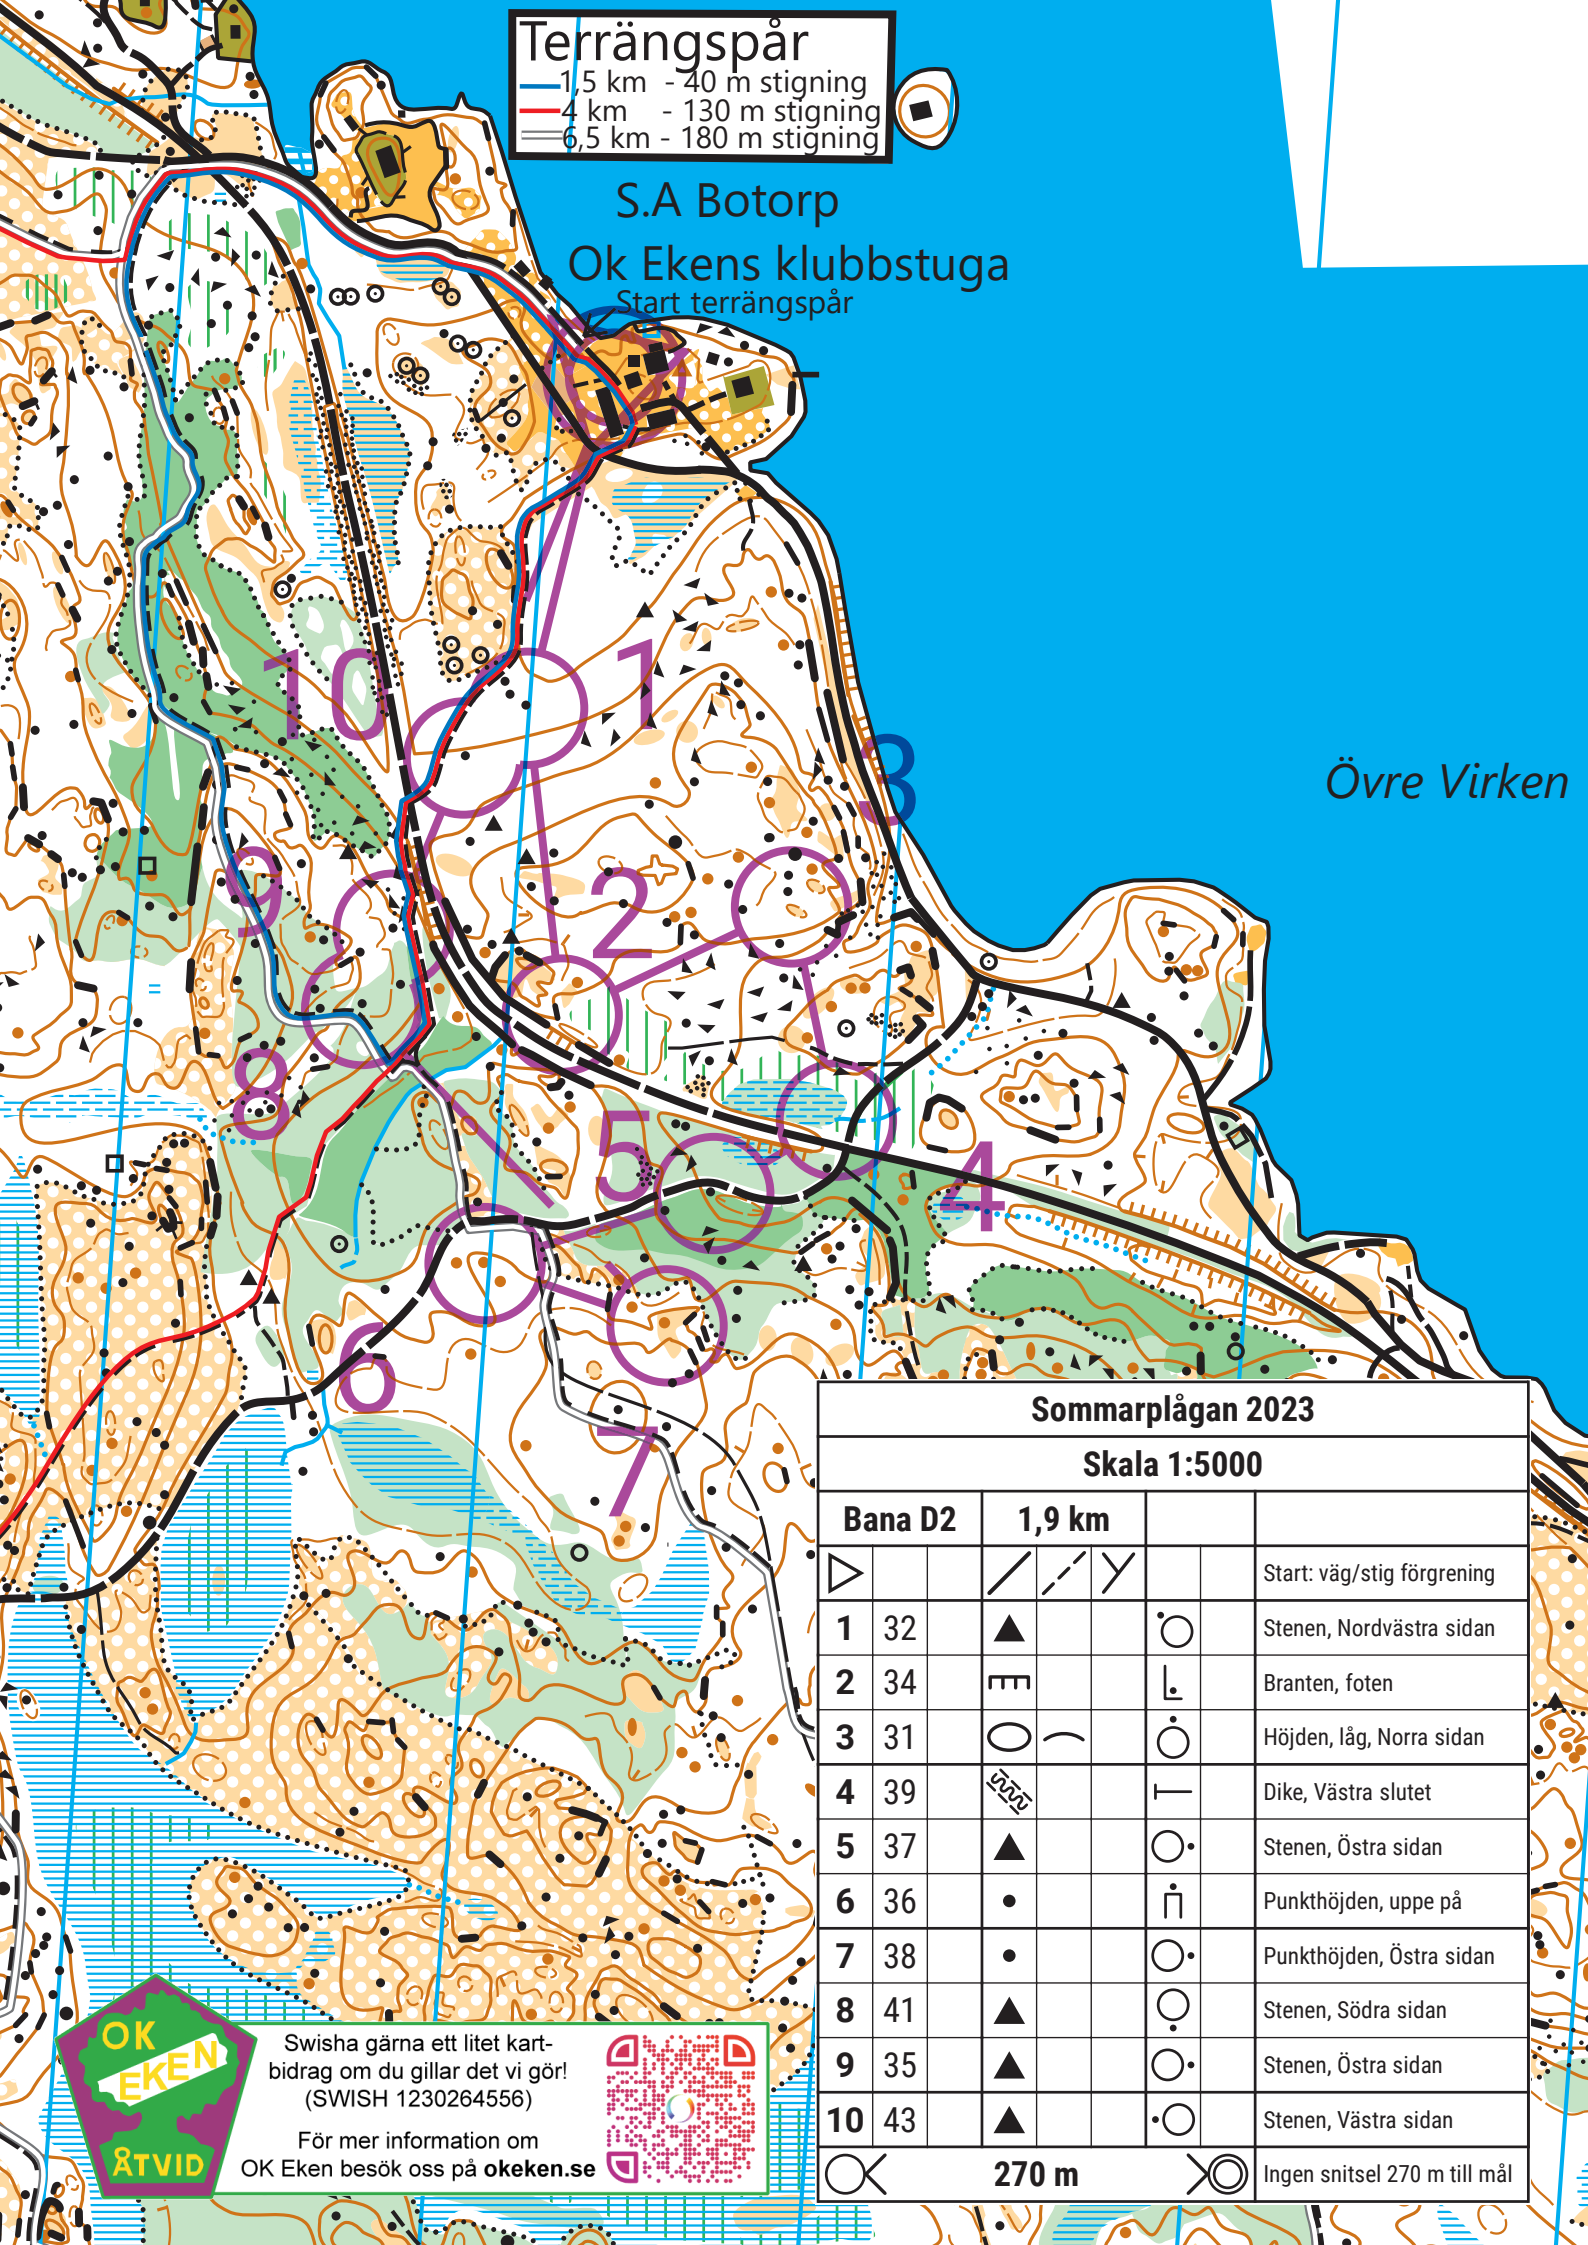

# Terrängspår

- 1,5 km - 40 m stigning
- 4 km - 130 m stigning
- 6,5 km - 180 m stigning

S.A Botorp

Ok Ekens klubbstuga

Start terrängspår

Övre Virken

## Sommarplågan 2023

Skala 1:5000

Bana D2		1,9 km			
					Start: väg/stig förgrening
1	32				Stenen, Nordvästra sidan
2	34				Branten, foten
3	31				Höjden, låg, Norra sidan
4	39				Dike, Västra slutet
5	37				Stenen, Östra sidan
6	36				Punkthöjden, uppe på
7	38				Punkthöjden, Östra sidan
8	41				Stenen, Södra sidan
9	35				Stenen, Östra sidan
10	43				Stenen, Västra sidan
		270 m			Ingen snitsel 270 m till mål