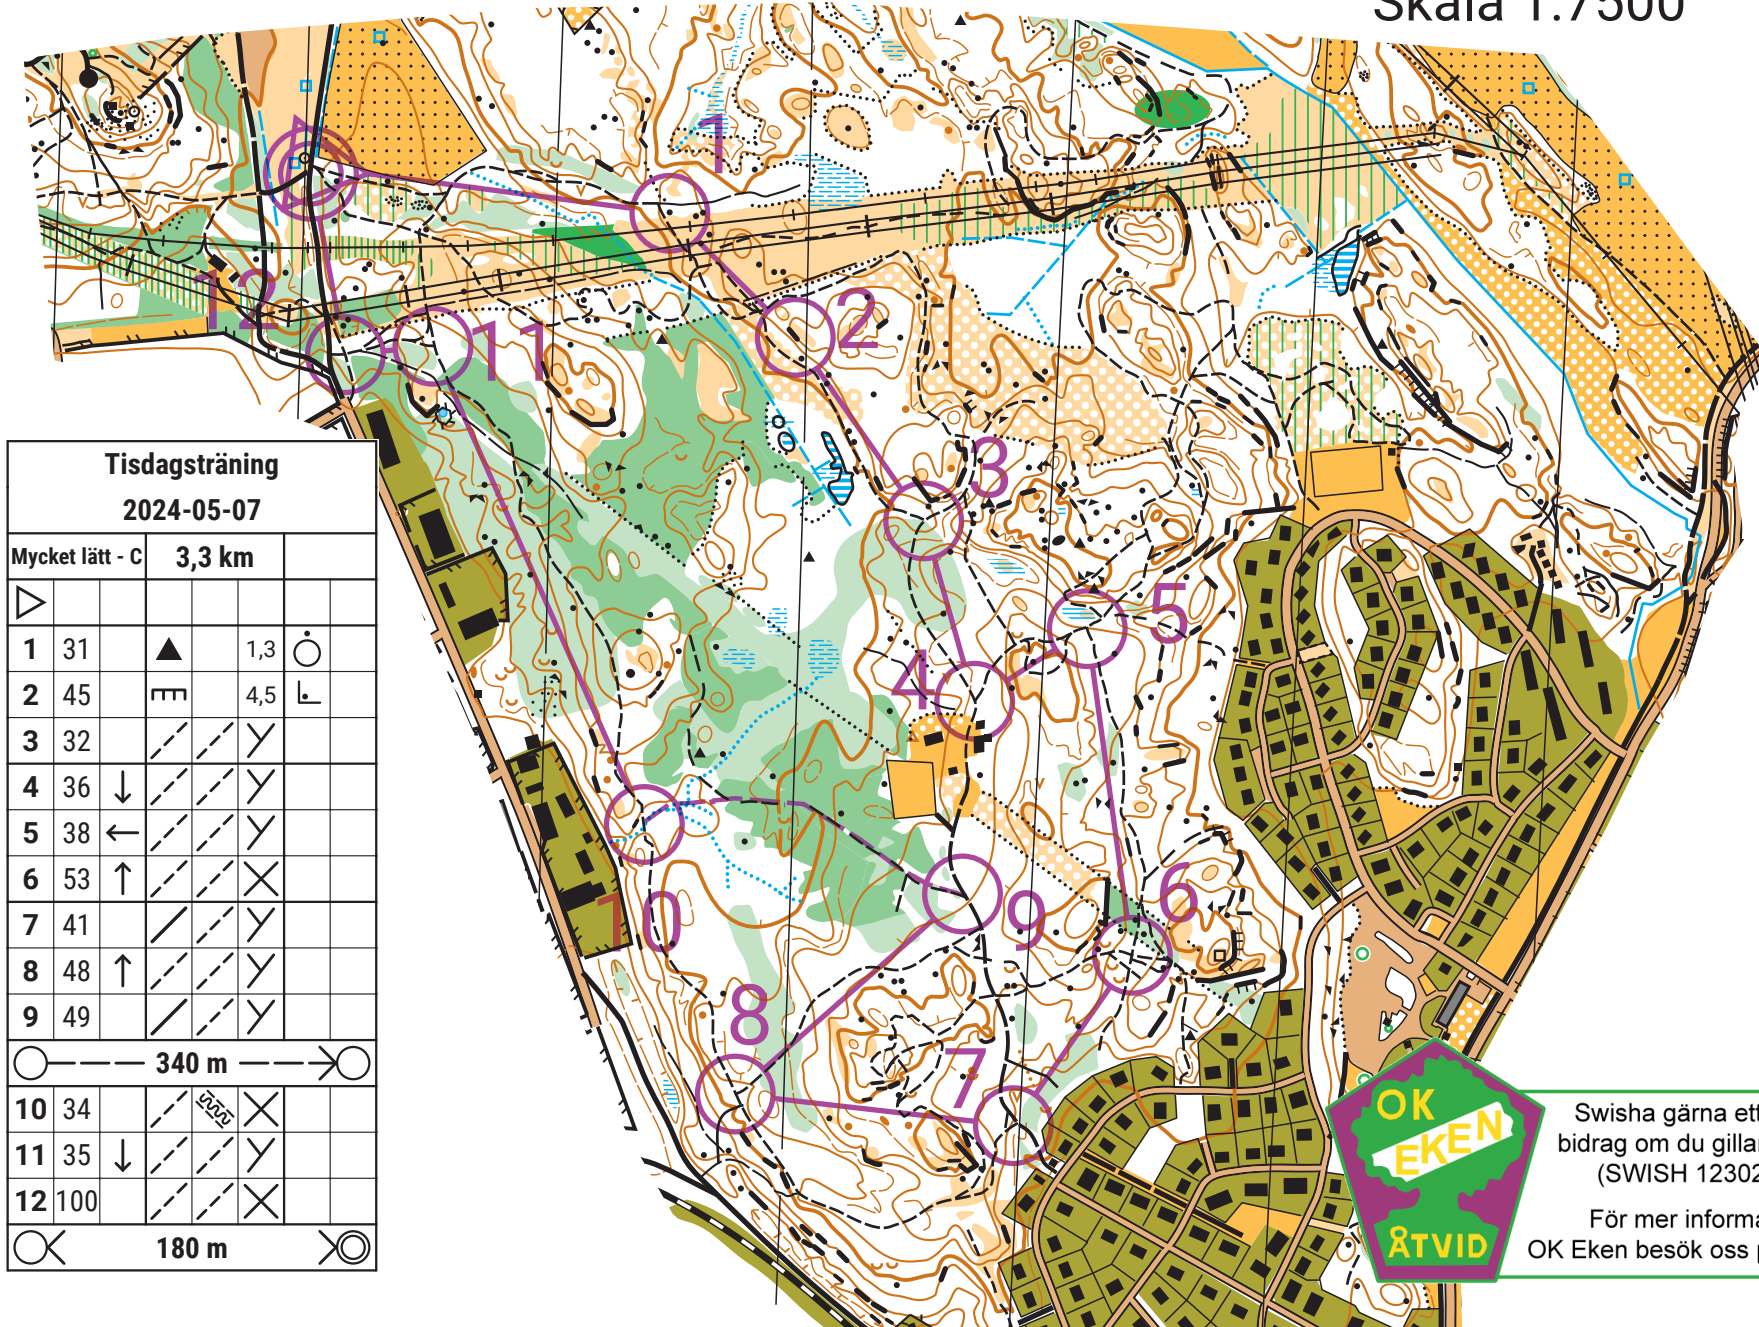

Hallaholm Åtvidaberg

Skala 1:7500

Tisdagsträning 2024-05-07				
Mycket lätt - C		3,3 km		
1	31	▲	1,3	○
2	45	▬	4,5	◡
3	32	▬	▬	▬
4	36	↓	▬	▬
5	38	←	▬	▬
6	53	↑	▬	▬
7	41	▬	▬	▬
8	48	↑	▬	▬
9	49	▬	▬	▬
○ — 340 m — ○				
10	34	▬	▬	▬
11	35	↓	▬	▬
12	100	▬	▬	▬
○ — 180 m — ○				

Swisha gärna ett litet kart-
bidrag om du gillar det vi gör!
(SWISH 1230264556)

För mer information om
OK Eken besök oss på okeken.se